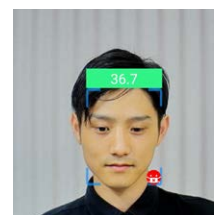

赤外線による非接触型体表温度検知
体表温度検知誤差 ± 0.3 度
マスクの有無を検知して音声案内

Easy operation

コンパクトに設置可能
スタンドアロンで運用可能
スタッフ不在・遠隔管理可能

非接触型体表温度自動検知システム
EKS-AISS01

安心を生む高性能。

検出時間
1秒以内

検出精度
±0.3℃以内

プライバシー
設定

10人以上
同時体表温検知

マスク着用時
顔認識

マスク
有無検知

検知距離 **3**m

安全は使いやすさから。

カメラ映像上に温度を
ハイライト表示。
分かりやすいインター
フェイスで初めて使用
する人にも直感的に
理解できます。

顔認識と検温を組み合わせるから
使い方が広がる。
体表温異常者の把握だけでなく、
勤怠管理にも活用できます。

マスク有無を検出します。
マスク非着用者を検出した
場合、画面上的アイコンと
音声でのご案内が可能。
ご案内の文言は自由に設定可能。

充実した拡張性とサポート。

シンプル & コンパクトに運用可能

シチュエーションに合わせて柔軟に拡張

- ・インターネット不要
- ・PC 不要
- ・調整作業不要

机の上のわずかなスペース
での運用も可能です。

- ・サーバーと連携した情報の記録
統計、分析、通知が可能

顔認証機能を活用したアプリ開発

- ・検温だけでなく、顔認証ができるから
勤怠管理などに活用の幅が広がります。

非接触型体表温自動検知システム EKS-AISS01

基本仕様

稼働温度 10 ~ 45℃ (15 ~ 37℃ を推奨)
保管温度 -20 ~ 60℃
稼働湿度 <90% (結露なし)
顔認証 オフライン (端末側処理)
検知距離 3メートル
顔認証角度 正面
顔認証データ数 1万人程度

製品保証

1年間

温度検知仕様

温度範囲 32 ~ 42℃
検温精度 ±0.3℃ 以内
温度校正 ブラックボディ組込、自動校正
検知時間 1秒以内
検知距離 3メートル以内 (1 ~ 1.5メートルはベスト)