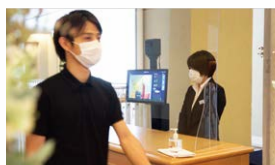

AI システム

顔認証

今まで通りの日常に
安全と安心感を。

ウォークスルー

体表温度測定

Quick

立ち止まらず、1秒以内に検温
10人以上同時検温可能
マスクをしていても顔認識可能

Feel safe

赤外線による非接触型体表温度検知
体表温度検知誤差 ± 0.3 度
マスクの有無を検知して音声案内

Easy operation

コンパクトに設置可能
スタンドアロンで運用可能
スタッフ不在・遠隔管理可能

非接触型体表温度自動検知システム
EKS-AISS01

安心を生む高性能。

検出時間
1秒以内

検出精度
±0.3℃以内

プライバシー
設定

10人以上
同時体表温検知

マスク着用時
顔認識

マスク
有無検知

検知距離 **3**m

安全は使いやすさから。

カメラ映像上に温度を
ハイライト表示。
分かりやすいインター
フェイスで初めて使用
する人にも直感的に
理解できます。

顔認識と検温を組み合わせるから
使い方が広がる。
体表温異常者の把握だけでなく、
勤怠管理にも活用できます。

マスク有無を検出します。
マスク非着用者を検出した
場合、画面上的アイコンと
音声でのご案内が可能。
ご案内の文言は自由に設定可能。