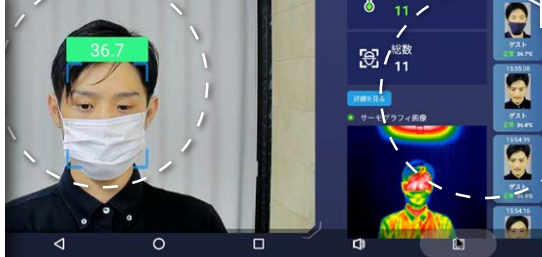

赤外線による非接触型体表温度検知
体表温度検知誤差 ± 0.3 度
マスクの有無を検知して音声案内

Easy operation

コンパクトに設置可能
スタンドアロンで運用可能
スタッフ不在・遠隔管理可能

非接触型体表温度自動検知システム
EKS-AISS01

安心を生む高性能。

検出時間
1秒以内

検出精度
±0.3℃以内

プライバシー
設定

10人以上
同時体表温検知

マスク着用時
顔認識

マスク
有無検知

検知距離 **3**m

安全は使いやすさから。

カメラ映像上に温度を
ハイライト表示。
分かりやすいインター
フェイスで初めて使用
する人にも直感的に
理解できます。

顔認識と検温を組み合わせるから
使い方が広がる。
体表温異常者の把握だけでなく、
勤怠管理にも活用できます。

マスク有無を検出します。
マスク非着用者を検出した
場合、画面上的アイコンと
音声でのご案内が可能。
ご案内の文言は自由に設定可能。

充実した拡張性とサポート。

シンプル & コンパクトに運用可能

シチュエーションに合わせて柔軟に拡張

- ・インターネット不要
- ・PC 不要
- ・調整作業不要

机の上のわずかなスペース
での運用も可能です。

- ・サーバーと連携した情報の記録
統計、分析、通知が可能

顔認証機能を活用したアプリ開発

- ・検温だけでなく、顔認証ができるから
勤怠管理などに活用の幅が広がります。